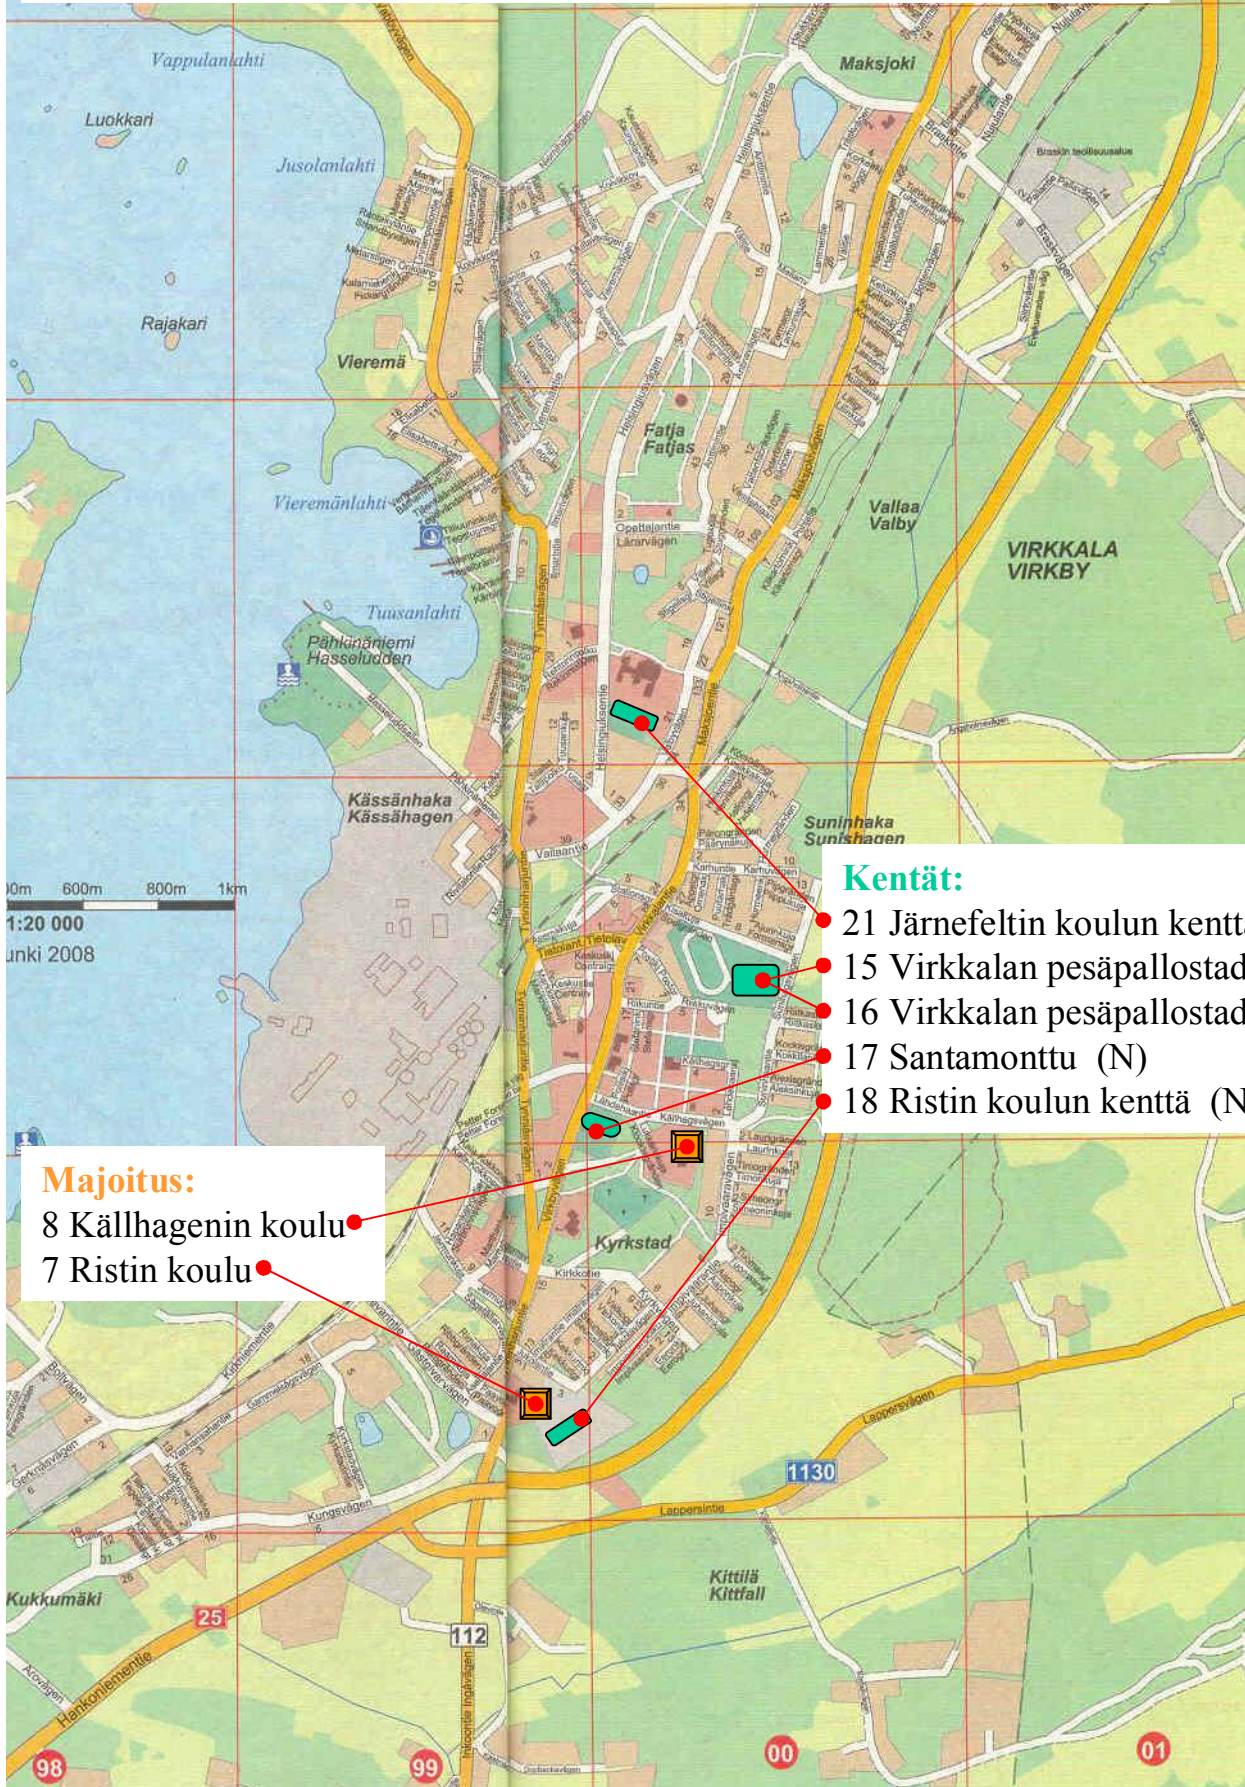

VIRKKALAN MAJOITUS ja KENTÄT

Kentät:

- 21 Järnefeltin koulun kenttä (J)
- 15 Virkkalan pesäpallostadion 1 (J)
- 16 Virkkalan pesäpallostadion 2 (J)
- 17 Santamonttu (N)
- 18 Ristin koulun kenttä (N)

Majoitus:

- 8 Källhagenin koulu
- 7 Ristin koulu