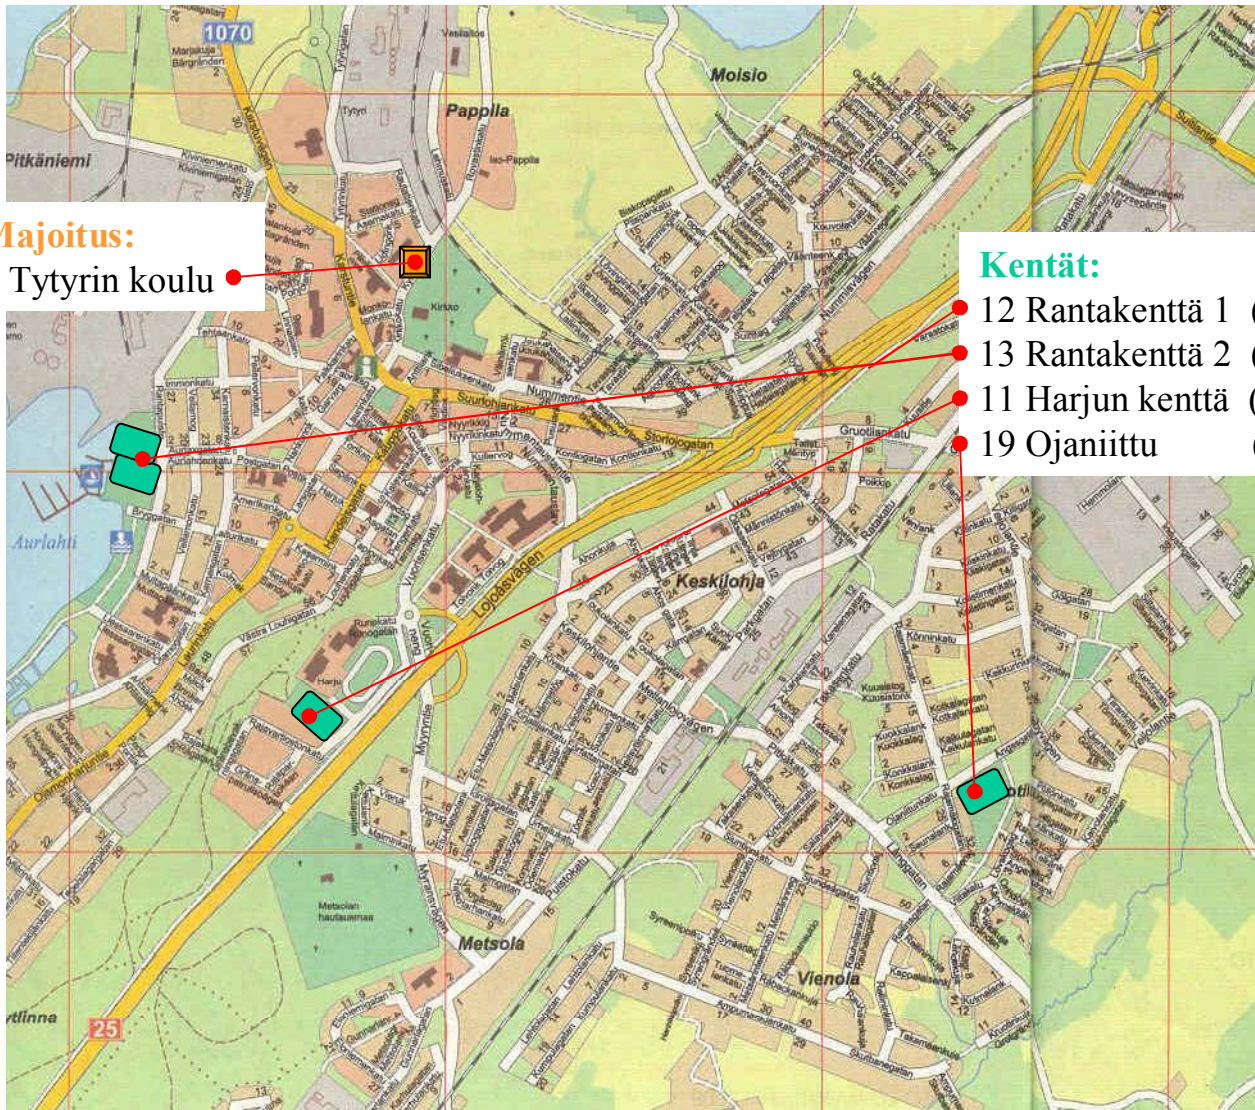

LOHJAN MAJOITUS ja KENTÄT (Keskilohja)

Majoitus:
5 Tytyrin koulu

Kentät:
 ● 12 Rantakenttä 1 (N)
 ● 13 Rantakenttä 2 (J)
 ● 11 Harjun kenttä (N)
 ● 19 Ojaniittu (N)